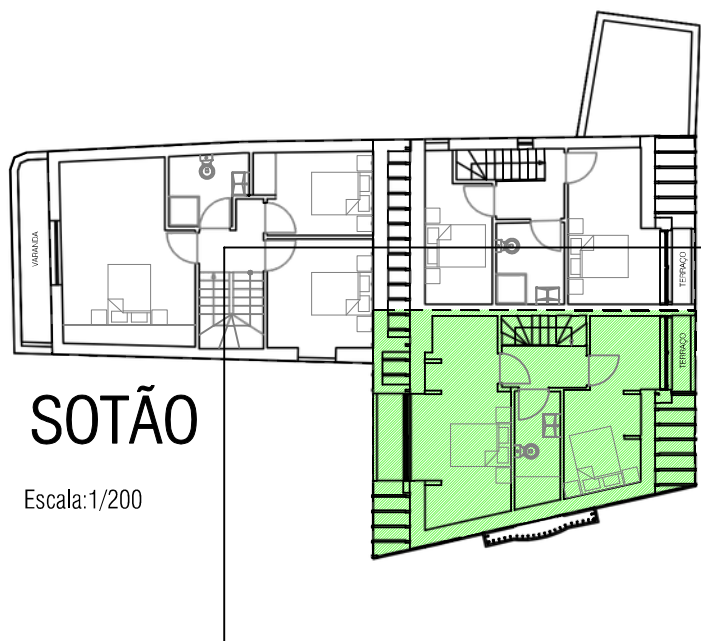

Escala: 1/200

Escala: 1/100

Area Bruta 74.65 m²

Espaço comum 26.20 m²

Area Bruta total 149.00m²

PISO 0

Escala: 1/200

Escala: 1/100

Area Bruta total 150.30m²

Area Bruta 53.75 m²

Area Bruta total 140.10m²

PLANTAS DOS
PISO 2 E SOTÃO

PISO 2

Escala: 1/200

SOTÃO

Escala: 1/200

Escala: 1/100

Area Bruta 38.75 m²

Espaço comum 16.70 m²

Area Bruta total 150.30m²

Escala: 1/100

Area Bruta 38.90 m²

Area Bruta total 140.10m²

PLANTAS DOS PISO 2 E SOTÃO

PISO 2

Escala: 1/200

SOTÃO

Escala: 1/200

Escala: 1/100

Area Bruta 46.60 m²

Espaço comum 16.70 m²

Area Bruta total 150.30m²