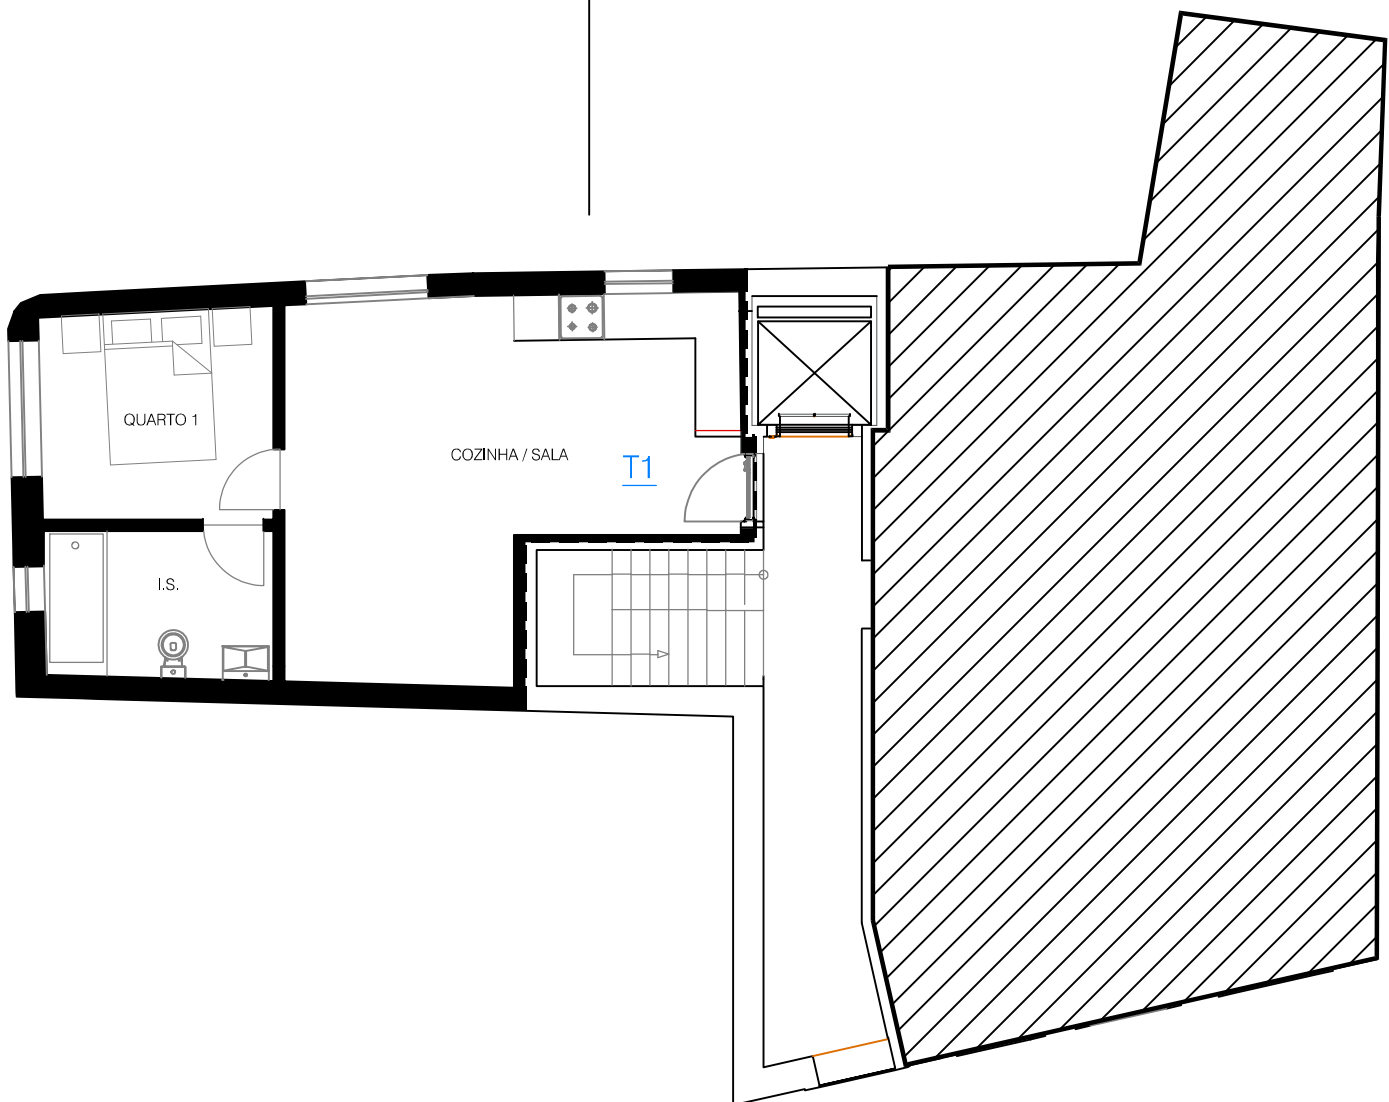

Escala: 1/200

Escala: 1/100

Area Bruta 74.65 m²

Espaço comum 26.20 m²

Area Bruta total 149.00m²

PISO 0

Escala: 1/200

Escala: 1/100

Area Bruta 48.15 m²

Espaço comum 26.20 m²

Area Bruta total 149.00m²

PISO 0

Area Bruta 48.25 m²

Espaço comum 12.50 m²

Area Bruta total 149.00m²

PISO 1

Escala: 1/200

Area Bruta 42.80 m²

Espaço comum 12.50 m²

Area Bruta total 149.00m²

PISO 1

Escala: 1/200

Area Bruta 45.45 m²

Espaço comum 12.50 m²

Area Bruta total 149.00m²

PISO 1

PISO 2

Escala: 1/200

SOTÃO

Escala: 1/200

Area Bruta 48.25 m²

Espaço comum 16.70 m²