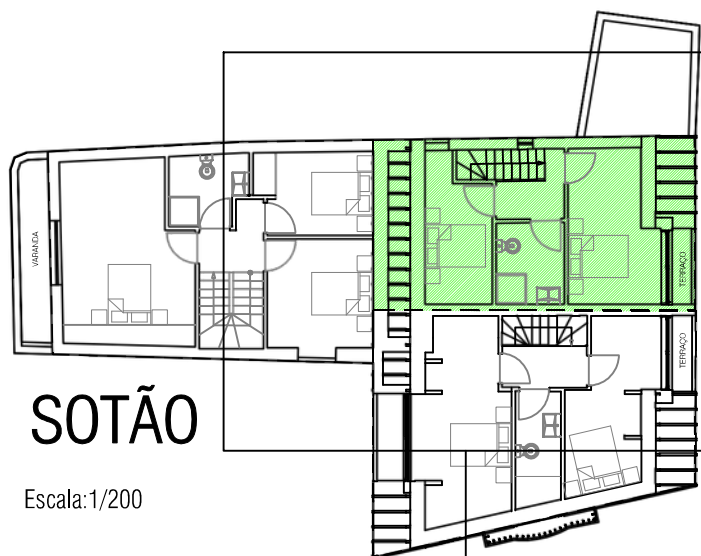

Area Bruta total 149.00m²

PISO 1

PISO 2

Escala: 1/200

SOTÃO

Escala: 1/200

Area Bruta 48.25 m²

Espaço comum 16.70 m²

Area Bruta total 150.30m²

Area Bruta 53.75 m²

Area Bruta total 140.10m²

PLANTAS DOS
PISO 2 E SOTÃO

PISO 2

Escala: 1/200

SOTÃO

Escala: 1/200

Escala: 1/100

Area Bruta 38.75 m²

Espaço comum 16.70 m²

Area Bruta total 150.30m²

Escala: 1/100

Area Bruta 38.90 m²

Area Bruta total 140.10m²

PLANTAS DOS PISO 2 E SOTÃO

PISO 2

Escala: 1/200

SOTÃO

Escala: 1/200

Escala: 1/100

Area Bruta 46.60 m²

Espaço comum 16.70 m²

Area Bruta total 150.30m²