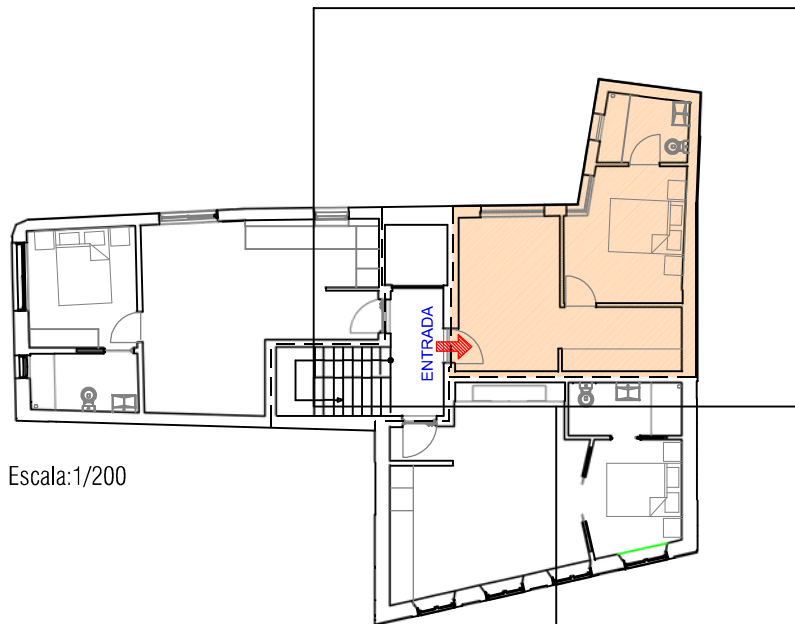

Escala: 1/200

Escala: 1/100

Area Bruta 74.65 m²

Espaço comum 26.20 m²

Area Bruta total 149.00m²

PISO 0

Escala: 1/200

Escala: 1/100

Area Bruta 48.15 m²

Espaço comum 26.20 m²

Area Bruta total 149.00m²

PISO 0

Area Bruta 48.25 m²

Espaço comum 12.50 m²

Area Bruta total 149.00m²

PISO 1

Escala: 1/200

Area Bruta 42.80 m²

Espaço comum 12.50 m²

Area Bruta total 149.00m²

PISO 1

Escala: 1/200

Area Bruta 45.45 m²

Espaço comum 12.50 m²

Area Bruta total 149.00m²

PISO 1

PISO 2

Escala: 1/200

SOTÃO

Escala: 1/200

Area Bruta 48.25 m²

Espaço comum 16.70 m²