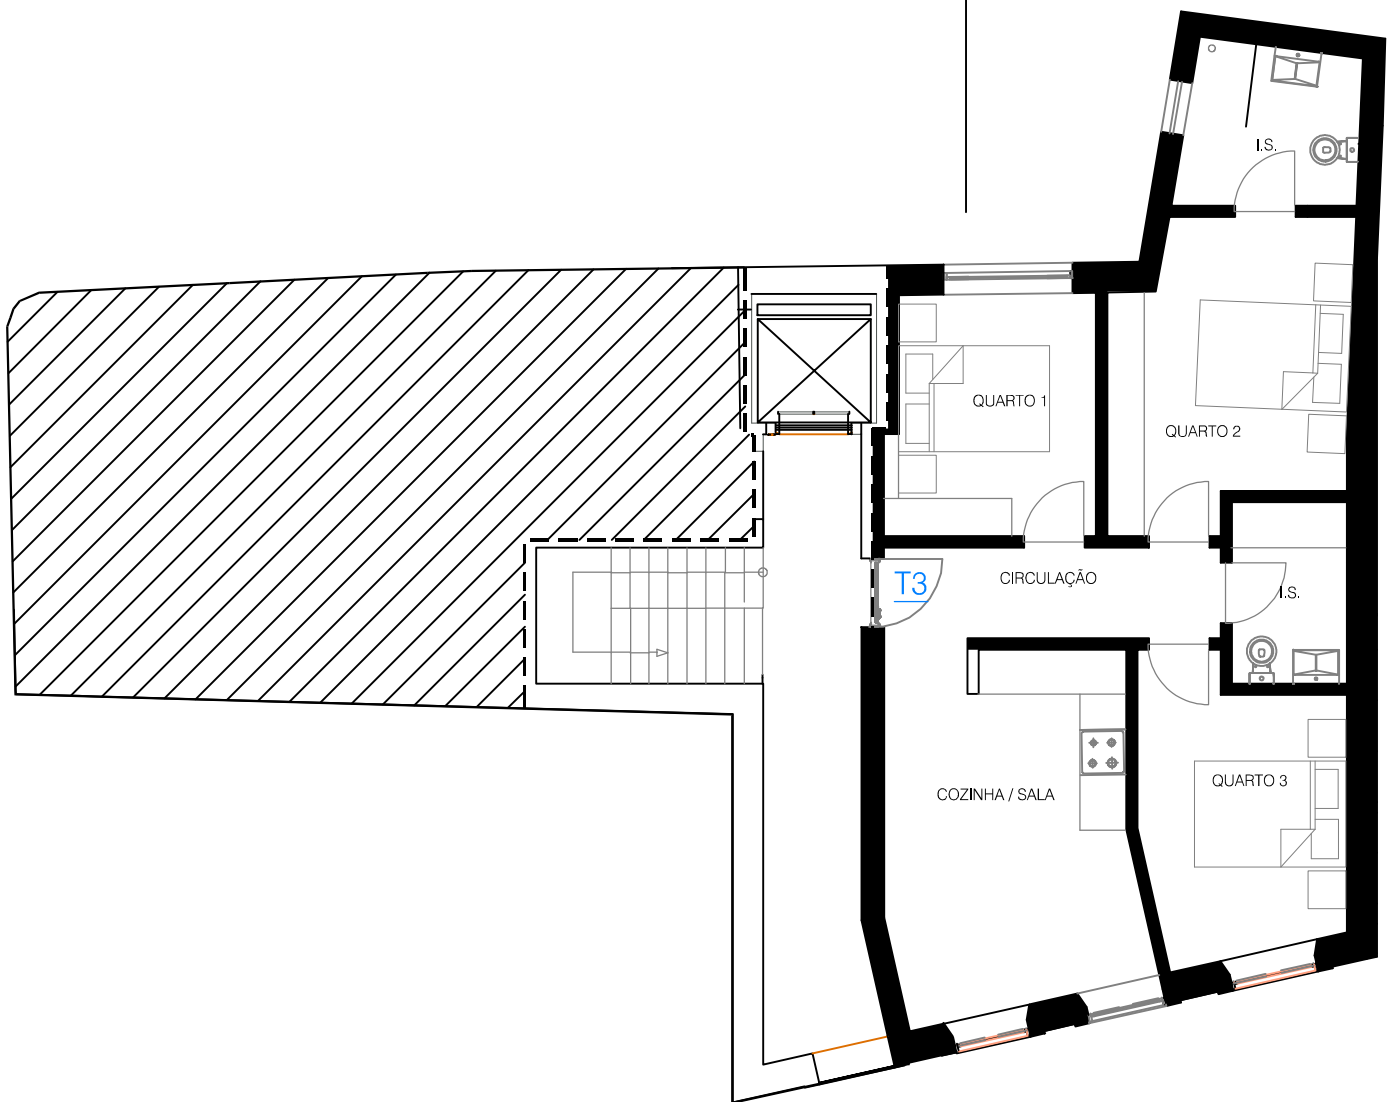

Escala: 1/200

Escala: 1/100

Area Bruta 74.65 m²

Espaço comum 26.20 m²

Area Bruta total 149.00m²

PISO 0

Escala: 1/200

Escala: 1/100

Area Bruta 48.15 m²

Espaço comum 26.20 m²

Area Bruta total 149.00m²

PISO 0

Area Bruta 48.25 m²

Espaço comum 12.50 m²

Area Bruta total 149.00m²

PISO 1

Escala: 1/200

Area Bruta 42.80 m²

Espaço comum 12.50 m²

Area Bruta total 149.00m²

PISO 1

Escala: 1/200

Area Bruta 45.45 m²

Espaço comum 12.50 m²

Area Bruta total 149.00m²

PISO 1

PISO 2

Escala: 1/200

SOTÃO

Escala: 1/200

Area Bruta 48.25 m²

Espaço comum 16.70 m²