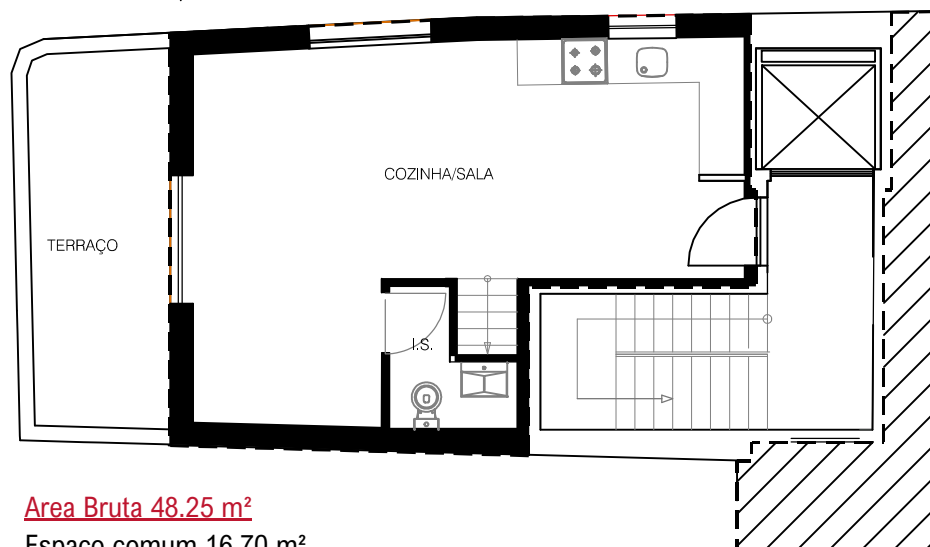

Escala: 1/200

Escala: 1/100

Area Bruta 74.65 m²

Espaço comum 26.20 m²

Area Bruta total 149.00m²

PISO 0

Escala: 1/200

Escala: 1/100

Escala: 1/200

Area Bruta 42.80 m²

Espaço comum 12.50 m²

Area Bruta total 149.00m²

PISO 1

Escala: 1/200

Area Bruta 45.45 m²

Espaço comum 12.50 m²

Area Bruta total 149.00m²

PISO 1

PISO 2

Escala: 1/200

SOTÃO

Escala: 1/200

Area Bruta 48.25 m²

Espaço comum 16.70 m²

Area Bruta total 150.30m²

Area Bruta 53.75 m²

Area Bruta total 140.10m²

PLANTAS DOS
PISO 2 E SOTÃO

PISO 2

Escala: 1/200

SOTÃO

Escala: 1/200