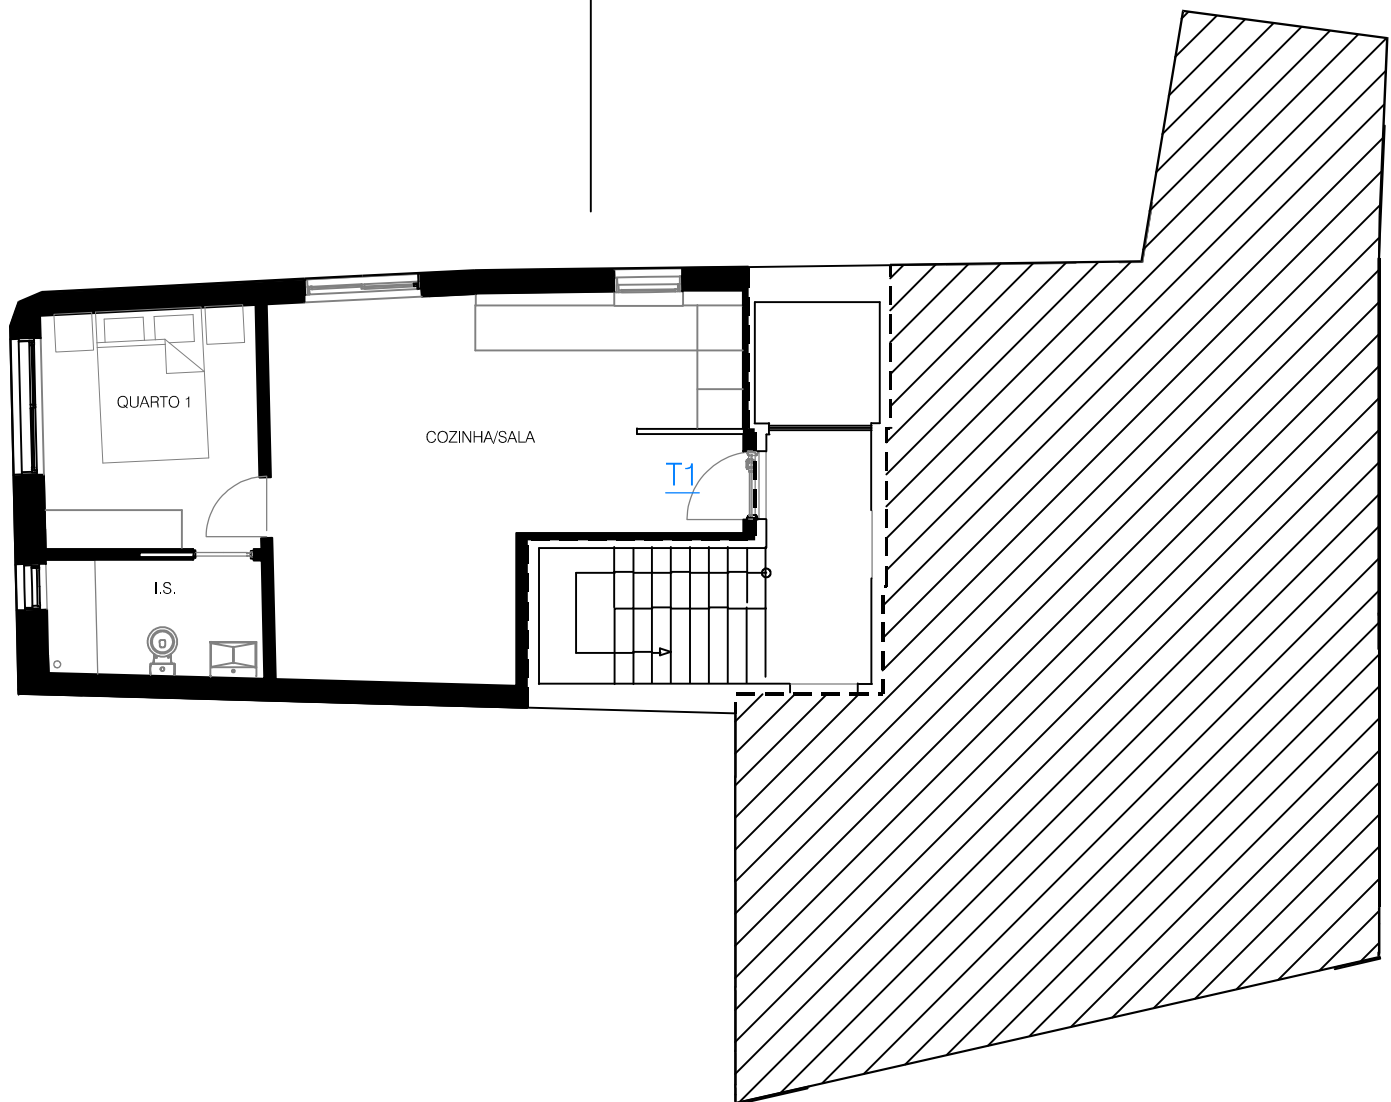

Escala: 1/200

Escala: 1/100

Area Bruta 74.65 m²

Espaço comum 26.20 m²

Area Bruta total 149.00m²

PISO 0

Escala: 1/200

Escala: 1/100

Area Bruta 48.15 m²

Espaço comum 26.20 m²

Area Bruta total 149.00m²

PISO 0

Area Bruta 48.25 m²

Espaço comum 12.50 m²

Area Bruta total 149.00m²

PISO 1

Escala: 1/200

Area Bruta 42.80 m²

Espaço comum 12.50 m²

Area Bruta total 149.00m²

PISO 1

Escala: 1/200

Area Bruta 45.45 m²

Espaço comum 12.50 m²

Area Bruta total 149.00m²

PISO 1

PISO 2

Escala: 1/200

SOTÃO

Escala: 1/200

Area Bruta 48.25 m²

Espaço comum 16.70 m²