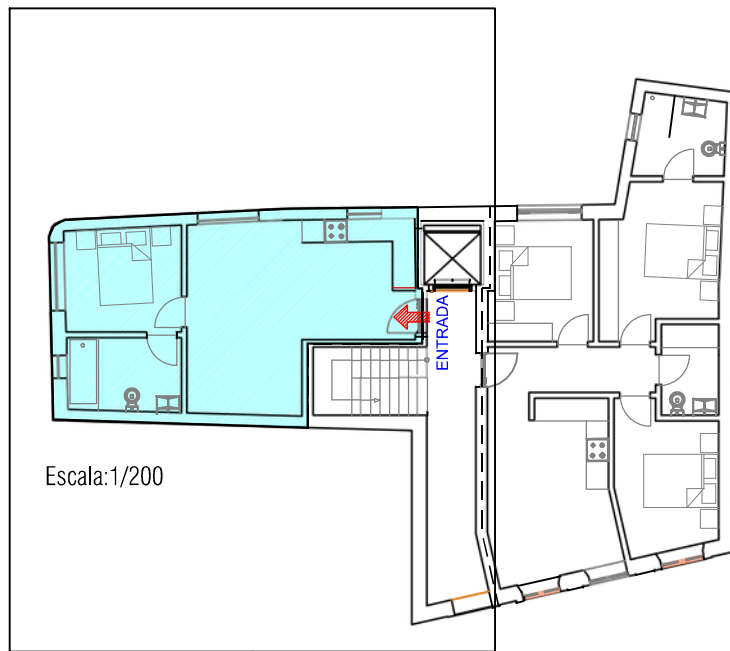

Escala: 1/200

Escala: 1/100

Area Bruta 74.65 m²

Espaço comum 26.20 m²

Area Bruta total 149.00m²

PISO 0

Escala: 1/200

Escala: 1/100

Area Bruta 48.15 m²

Espaço comum 26.20 m²

Area Bruta total 149.00m²

PISO 0

Area Bruta 48.25 m²

Espaço comum 12.50 m²

Area Bruta total 149.00m²

PISO 1

Escala: 1/200

Area Bruta 42.80 m²

Espaço comum 12.50 m²

Area Bruta total 149.00m²

PISO 1

Escala: 1/200

Area Bruta 45.45 m²

Espaço comum 12.50 m²

Area Bruta total 149.00m²

PISO 1

PISO 2

Escala: 1/200

SOTÃO

Escala: 1/200

Area Bruta 48.25 m²

Espaço comum 16.70 m²