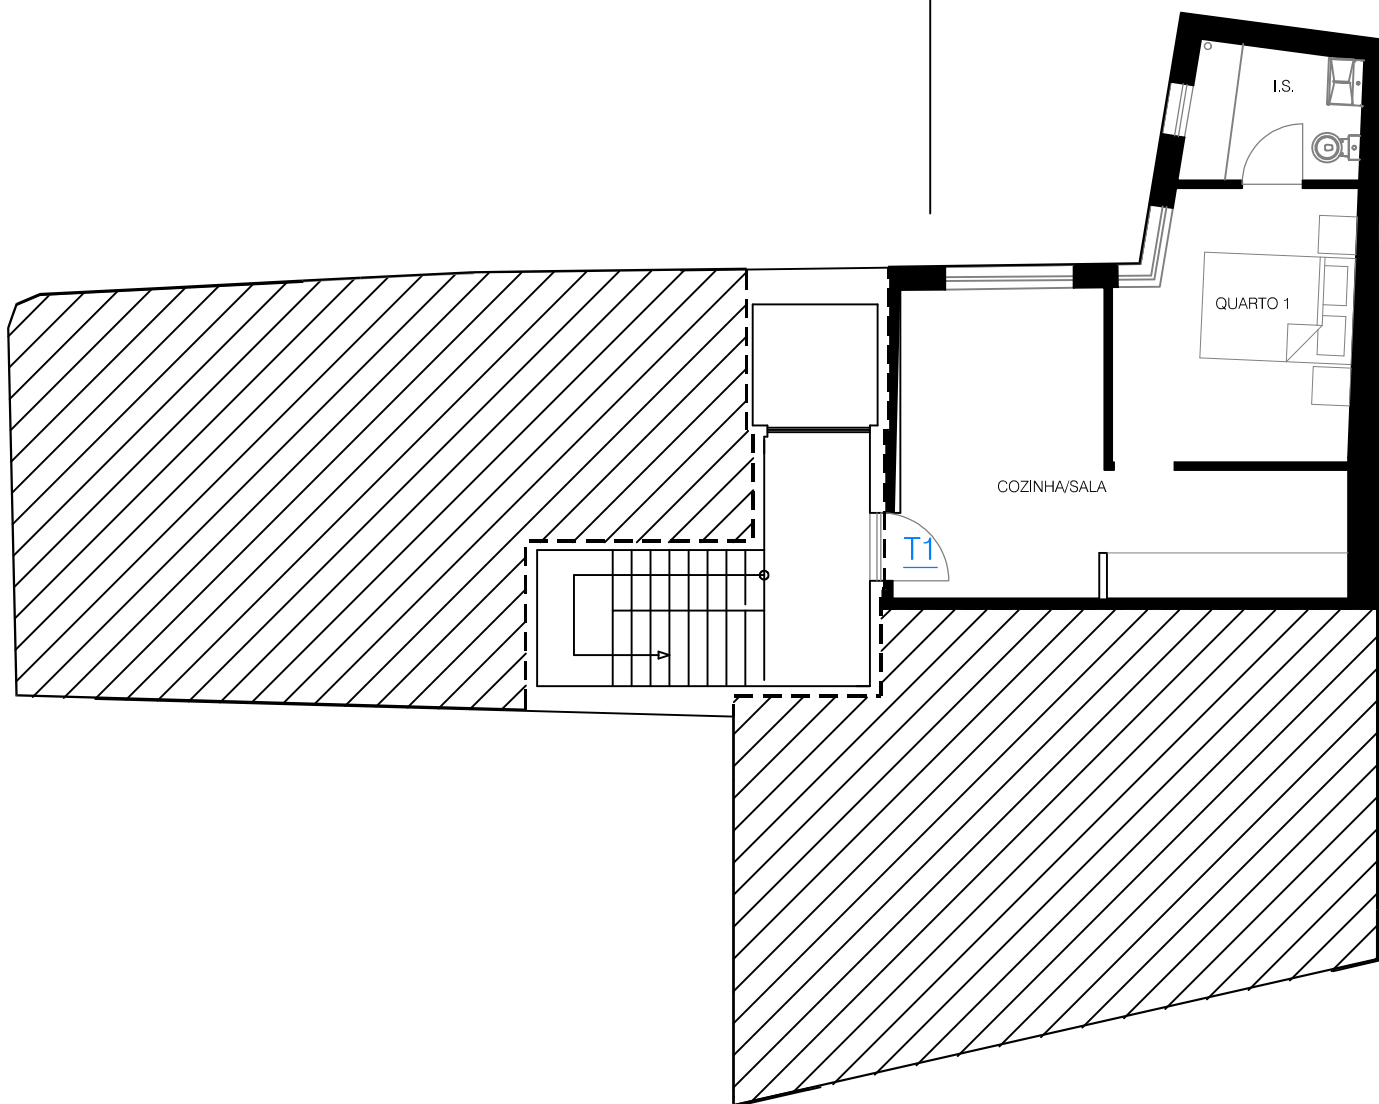

Escala: 1/200

Escala: 1/100

Area Bruta 74.65 m²

Espaço comum 26.20 m²

Area Bruta total 149.00m²

PISO 0

Escala: 1/200

Escala: 1/100

Area Bruta 48.15 m²

Espaço comum 26.20 m²

Area Bruta total 149.00m²

PISO 0

Area Bruta 48.25 m²

Espaço comum 12.50 m²

Area Bruta total 149.00m²

PISO 1

Escala: 1/200

Area Bruta 42.80 m²

Espaço comum 12.50 m²

Area Bruta total 149.00m²

PISO 1

Escala: 1/200

Area Bruta 45.45 m²

Espaço comum 12.50 m²

Area Bruta total 149.00m²

PISO 1

PISO 2

Escala: 1/200

SOTÃO

Escala: 1/200

Area Bruta 48.25 m²

Espaço comum 16.70 m²