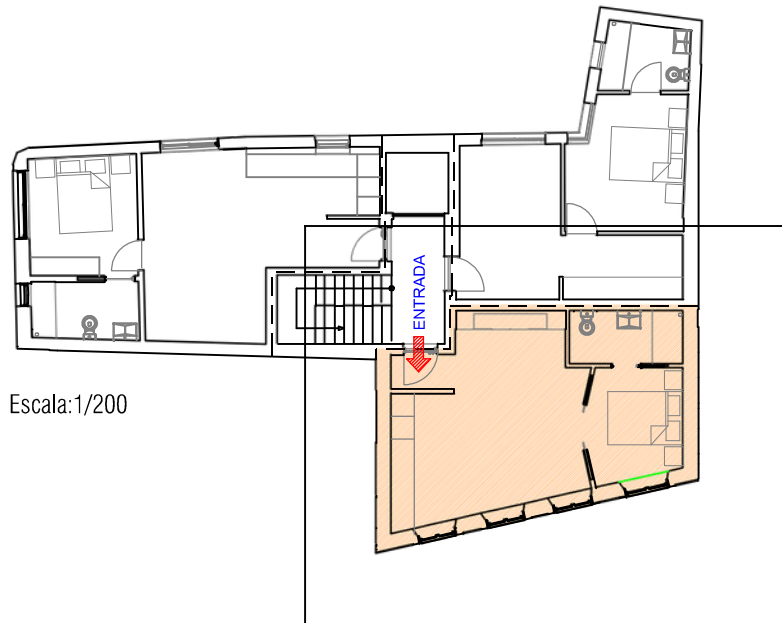

Area Bruta 48.15 m²

Espaço comum 26.20 m²

Area Bruta total 149.00m²

PISO 0

Area Bruta 48.25 m²

Espaço comum 12.50 m²

Area Bruta total 149.00m²

PISO 1

Escala: 1/200

Area Bruta 42.80 m²

Espaço comum 12.50 m²

Area Bruta total 149.00m²

PISO 1

Escala: 1/200

Area Bruta 45.45 m²

Espaço comum 12.50 m²

Area Bruta total 149.00m²

PISO 1

PISO 2

Escala: 1/200

SOTÃO

Escala: 1/200

Area Bruta 48.25 m²

Espaço comum 16.70 m²

Area Bruta total 150.30m²

Area Bruta 53.75 m²

Area Bruta total 140.10m²

PLANTAS DOS
PISO 2 E SOTÃO

PISO 2

Escala: 1/200

SOTÃO

Escala: 1/200