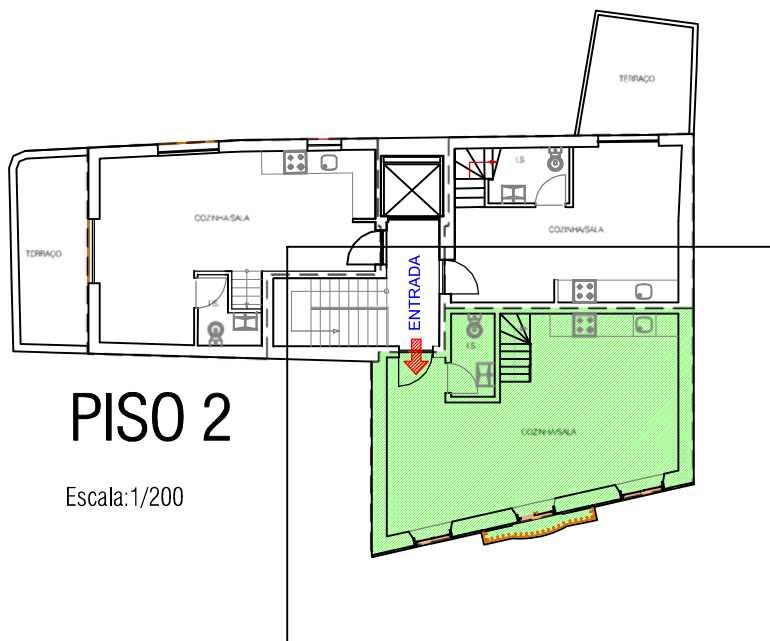

Area Bruta total 149.00m²

PISO 1

PISO 2

Escala: 1/200

SOTÃO

Escala: 1/200

Area Bruta 48.25 m²

Espaço comum 16.70 m²

Area Bruta total 150.30m²

Area Bruta 53.75 m²

Area Bruta total 140.10m²

PLANTAS DOS
PISO 2 E SOTÃO

PISO 2

Escala: 1/200

SOTÃO

Escala: 1/200

Escala: 1/100

Area Bruta 38.75 m²

Espaço comum 16.70 m²

Area Bruta total 150.30m²

Escala: 1/100

Area Bruta 38.90 m²

Area Bruta total 140.10m²

PLANTAS DOS PISO 2 E SOTÃO

PISO 2

Escala: 1/200

SOTÃO

Escala: 1/200

Escala: 1/100

Area Bruta 46.60 m²

Espaço comum 16.70 m²

Area Bruta total 150.30m²