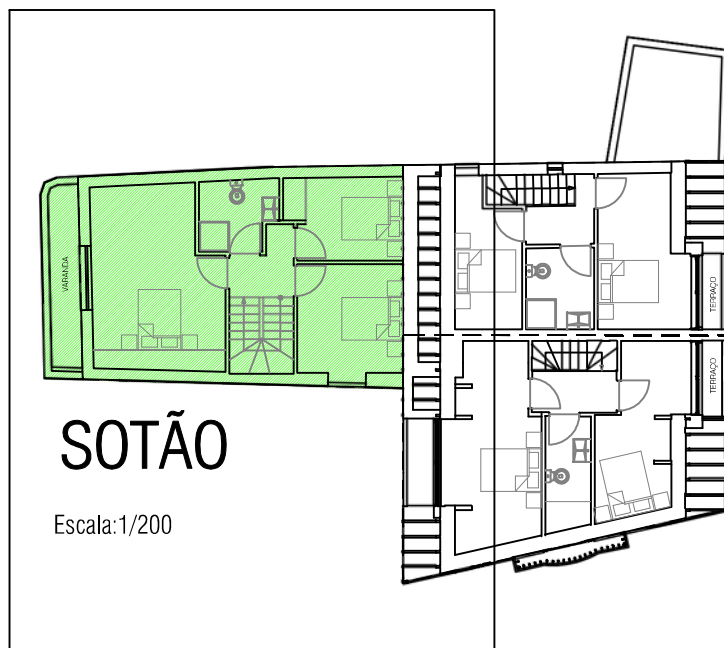

Escala: 1/200

Escala: 1/100

Area Bruta 74.65 m²

Espaço comum 26.20 m²

Area Bruta total 149.00m²

PISO 0

Escala: 1/200

Escala: 1/100

Area Bruta 48.15 m²

Espaço comum 26.20 m²

Area Bruta total 149.00m²

PISO 0

Area Bruta 48.25 m²

Espaço comum 12.50 m²

Area Bruta total 149.00m²

PISO 1

Escala: 1/200

Area Bruta 42.80 m²

Espaço comum 12.50 m²

Area Bruta total 149.00m²

PISO 1

Escala: 1/200

Area Bruta 45.45 m²

Espaço comum 12.50 m²

Area Bruta total 149.00m²

PISO 1

PISO 2

Escala: 1/200

SOTÃO

Escala: 1/200

Area Bruta 48.25 m²

Espaço comum 16.70 m²